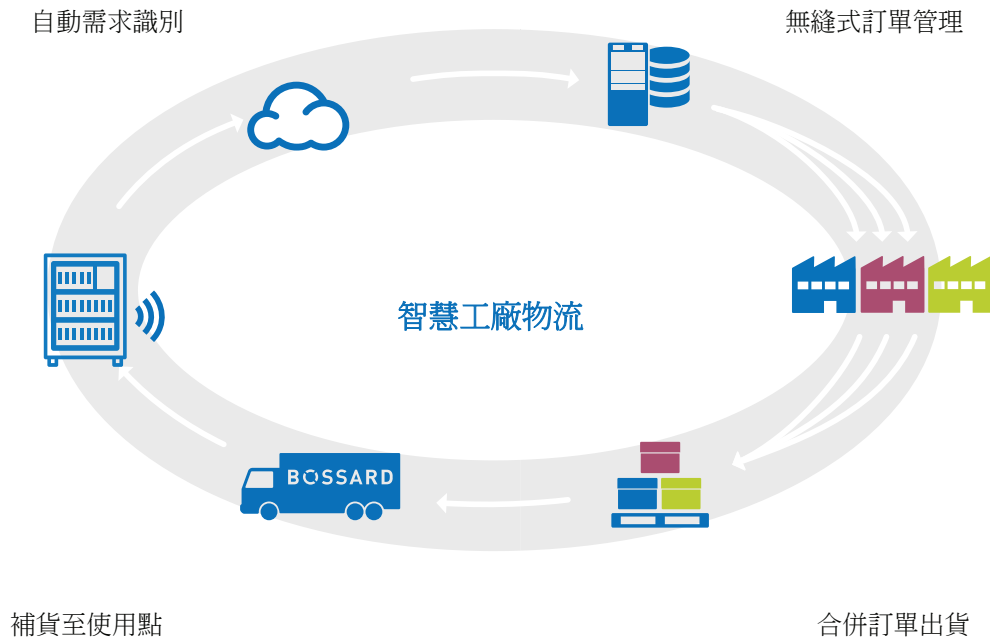

BOSSARD SMART VENDING CLOUD

開啟 - 取用 - 管控

Smart Vending Cloud 是一款全自動販賣機，高度智慧化且可管控開啟的庫存系統，非常適合存放您的消耗品和 MRO（維修操作）物品。存放的物品只能透過 RFID 識別開啟，允許完全開啟 - 取用 - 管控。Smart Vending Cloud 自動通知補貨需求，並將庫存數據傳輸到 ARIMS 自動化遠端庫存管理系統的操作儀表板。

特色

	開啟/物品管控 - 透過 RFID 卡
	安全管控 - 授權開啟
	全自動 - 自動化訂單流程
	配置類型 - 18, 34, 36, 84 或 96 項目
	觸控螢幕 - 掃描即可
	工業雲連接 (IIOT) - 支援工業 4.0
	ARIMS - 開啟進入操作儀表板

你的益處

- 每次開啟完全使用管制
- 自動化成本中心分配
- 可靠的防盜保護
- 縮短訂單和交貨時間
- 達到最大的可視與可觸性
- 全流程透明化
- 不需維護
- 用戶可根據使用者及編號客製開啟權限
- 24/7 全天候營運

BOSSARD SMART VENDING CLOUD

它是如何運作

- 1. 持續的庫存監控**
持續的庫存監控、即時回報
- 2. 開啟管控**
使用者以RFID卡解鎖開門並取出物品
- 3. 使用管控**
用戶訊息和新庫存狀態傳輸到 ARIMS Cloud，並可透過網頁應用程式介面 Web API 及行動應用程式 App 登入查詢
- 4. 自動補貨**
一旦物品被取走，就會自動觸發補貨通知