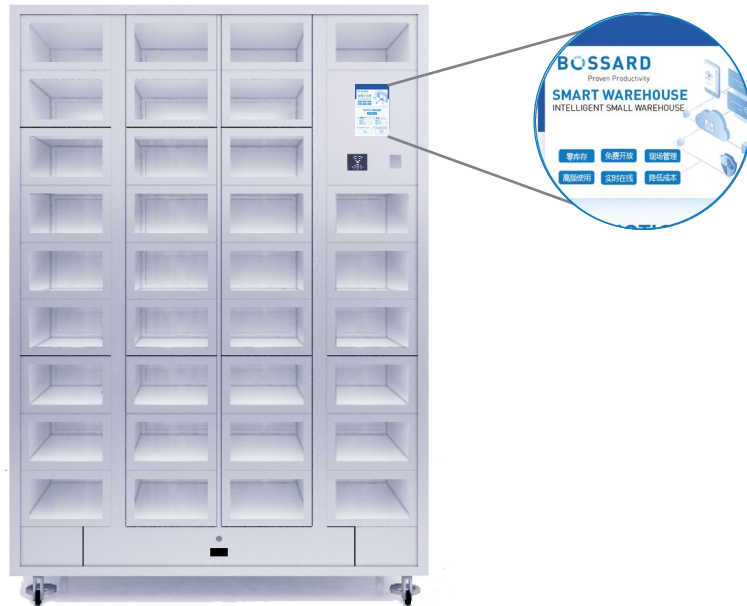

BOSSARD SMART VENDING CLOUD

開啟 - 取用 - 管控

Smart Vending Cloud 是一款全自動販賣機，高度智慧化且可管控開啟的庫存系統，非常適合存放您的消耗品和 MRO（維修操作）物品。存放的物品只能透過 RFID 識別開啟，允許完全開啟 - 取用 - 管控。Smart Vending Cloud 自動通知補貨需求，並將庫存數據傳輸到 ARIMS 自動化遠端庫存管理系統的操作儀表板。

特色

	開啟/物品管控 - 透過 RFID 卡
	安全管控 - 授權開啟
	全自動 - 自動化訂單流程
	配置類型 - 18, 34, 36, 84 或 96 項目
	觸控螢幕 - 掃描即可
	工業雲連接 (IIOT) - 支援工業 4.0
	ARIMS - 開啟進入操作儀表板

你的益處

- 每次開啟完全使用管制
- 自動化成本中心分配
- 可靠的防盜保護
- 縮短訂單和交貨時間
- 達到最大的可視與可觸性
- 全流程透明化
- 不需維護
- 用戶可根據使用者及編號客製開啟權限
- 24/7 全天候營運

BOSSARD SMART VENDING CLOUD

它是如何運作

- 1. 持續的庫存監控**
持續的庫存監控、即時回報
- 2. 開啟管控**
使用者以RFID卡解鎖開門並取出物品
- 3. 使用管控**
用戶訊息和新庫存狀態傳輸到 ARIMS Cloud，並可透過網頁應用程式介面 Web API 及行動應用程式 App 登入查詢
- 4. 自動補貨**
一旦物品被取走，就會自動觸發補貨通知