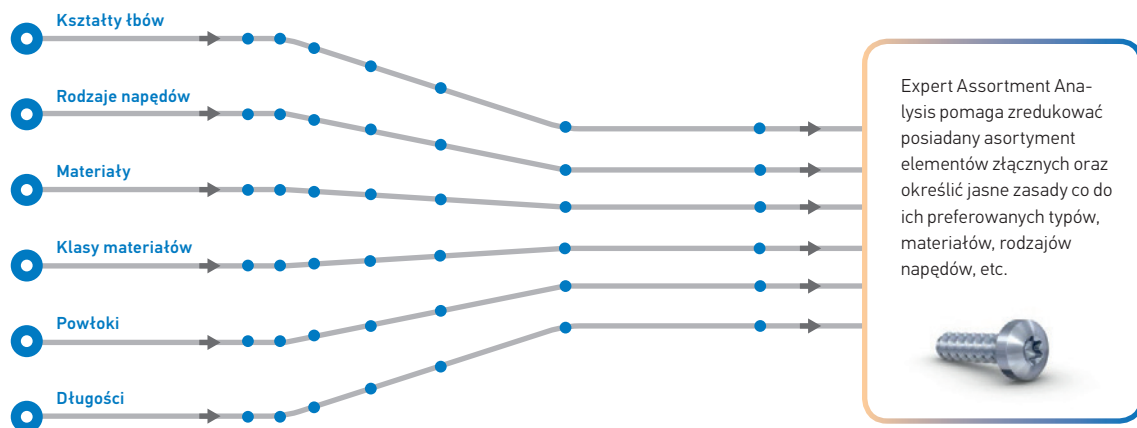

Co obejmuje analiza asortymentu?