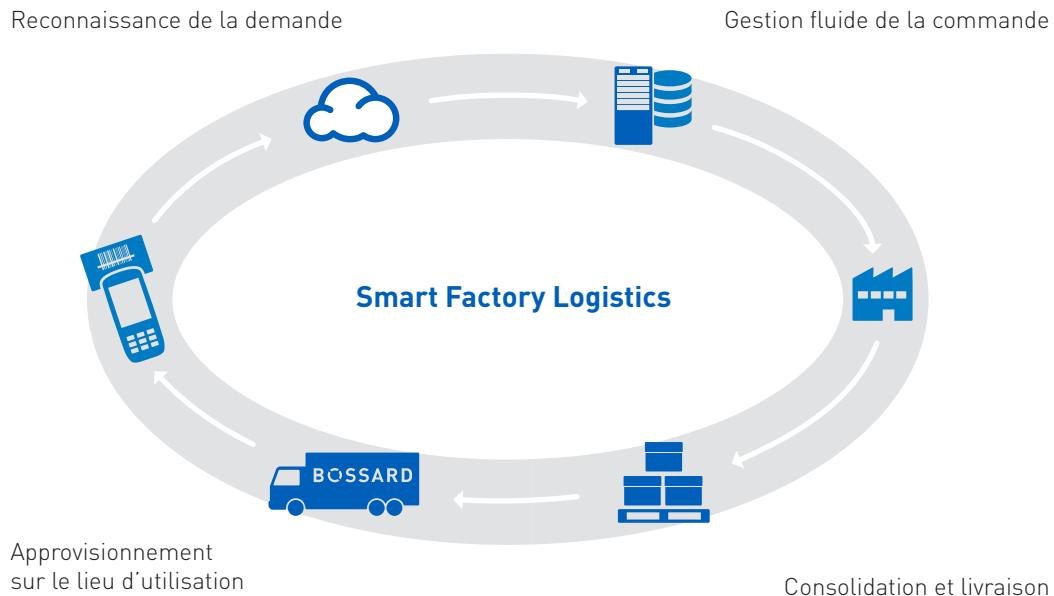

BOSSARD CODE AVEC E-SHOP

Solution de scanner simple

Bossard Code avec e-shop facilite les commandes de produits les plus utilisés, stockés en bacs et étiquetés d'un code-barres. Le code-barres peut être scanné et les données sont ainsi téléchargées sur l'[e-shop Bossard](#). Des détails personnalisés peuvent être ajoutés à la commande et des informations supplémentaires sont disponibles, telles que : la disponibilité, des informations techniques et des produits de substitution.

CARACTÉRISTIQUES**CONNECTÉ AU E-SHOP****LIBÉRATION MANUELLE DE COMMANDES****VOS AVANTAGES**

- réduction de votre coût total de possession
- augmentation de votre efficacité
- amélioration de votre rentabilité
- davantage de temps pour vos activités de base

BOSSARD CODE AVEC E-SHOP

PROCESSUS DE COMMANDE AVEC BOSSARD CODE

1. Lorsque les niveaux minimaux sont atteints, les données sont enregistrées avec le scanner et importées par voie électronique dans l'e-shop Bossard.
2. Des modifications et des ajouts peuvent être effectués dans le panier créé si nécessaire.
3. La commande est ensuite clôturée dans l'e-shop.
4. Selon l'accord prédéfini, nous livrons le matériel soit à quai soit directement au lieu d'utilisation.