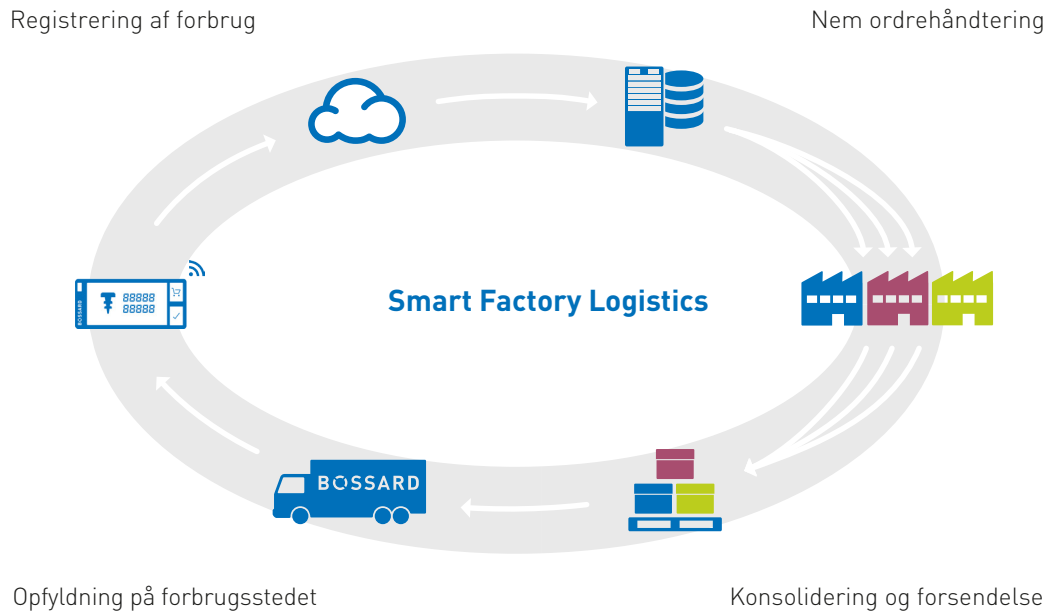

BOSSARD SMARTLABEL CLOUD

Fleksibel - transparent - effektiv

SmartLabel Cloud er en intelligent label, der kan tilpasses og placeres hvor som helst. Alle relevante produktinformationer, ordrestatus og leveringsdato vises med det samme i displayet i kraft af den nyeste IIoT-kommunikation. Dette giver et bedre overblik på forbrugsstedet, fuld kontrol og pålidelighed. Brugere kan danne ordrer direkte på forbrugsstedet ved et tryk på en knap. SmartLabel displayet er baseret på e-paper teknologi. Det er nemt at læse under alle lysforhold og arbejdspositioner. En lang batterilevetid (op til 5 år), sikrer en minimal vedligeholdelse og bæredygtighed. SmartLabel Cloud er et alt-i-et-system med forbedret teknologi f.eks. integreret LED med pick-to-light.

FUNKTIONER

	VISUELT TJEK
	TRÅDLØS
	MOBIL
	TILPASNING – Brug af eksisterende infrastruktur
	INFORMATION OVERFØRES I REALTID
	FULD KONTROL OVER FORSYNINGSKÆDE
	LED – Pick-to-light aktiveret
	ARIMS – Adgang til lagerstyringsplatform

DINE FORDELE

- mere strømlinet processer da ordren afgives direkte på forbrugsstedet
- transparens skaber tillid og driftssikkerhed
- ingen vedligeholdelse
- reducerer totalomkostningerne (TCO)
- øget effektivitet
- forbedret rentabilitet
- mere tid til dine kerneaktiviteter

BOSSARD SMARTLABEL CLOUD

ORDREPROCES MED BOSSARD SMARTLABEL CLOUD

1. Når der er behov for bestilling, dannes der en ordre ved et tryk på den knap, der sidder på labelen.
2. Data sendes automatisk til Bossard, hvor ordren behandles. Ordrestatus og leveringsdato vises automatisk i labelen.
3. Bossard konsoliderer de bestilte varer i én forsendelse, som sendes til kunden. I løbet af hele processen vil den seneste status fremgå af labelen.
4. Afhængig af aftale, leverer vi varerne enten til varemodtagelsen eller direkte til forbrugsstedet i produktionen.