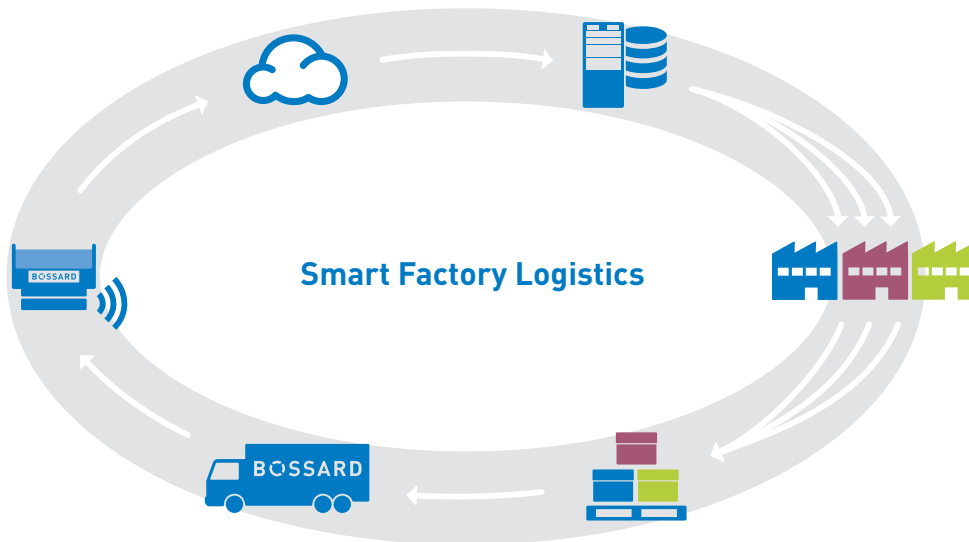

LEVERANDØRSTYRET LAGER

Pålideligt – nemt – effektivt

Bossards **leverandørstyret lagerløsning** er designet til at reducere procesomkostninger gennem en effektiv styring af dine leverandører, som fører til mindre administration, øget kontrol og gennemsigtighed. Ved at konsolidere dine eksisterende B- og C-varer leverandører i Smart Factory Logistics-løsningen får du færre transaktioner og en nem ordrehåndtering. For at du kan få mest ud af lagerløsningen, står vores eksperter til rådighed for at hjælpe dig med at strømline dit leverandørnetværk. Uanset om du bruger Smart Factory Logistics logistiksystemer til ordreafgivelse eller til lagerstyring af dine leverandører, er vi din pålidelige partner med dokumenterede resultater.

FUNKTIONER

	KONSOLIDERING AF ALLE LEVERANDØRER
	STRØMLINET LEVERANDØRNETVÆRK
	KOORDINATION AF INFORMATIONSFLOW
	KOORDINATION AF VAREFLOW
	ARIMS ANALYTICS – Adgang til lagerstyringssystem
	ÉT KONTAKTPUNKT

LEVERANDØRSTYRET LAGER

Automatisk registrering af faktisk forbrug

Nem ordrehåndtering

Opfyldning på forbrugsstedet

Konsolidering og levering

SÅDAN STYRER VI DIN LAGERBEHOLDNING

1. Semi- og fuldautomatiserede Kanban-systemer overvåger lagerbeholdningen og genbestiller automatisk varerne.
2. Lagerstyringsplatformen ARIMS sender enten en ordre direkte til leverandørerne eller til kundens ERP-system.
3. Leverandørerne pakker ordren og mærker dem med kundens varenummer samt varelokation.
4. Afhængigt af hvilken løsning kunden vælger, kan varerne konsolideres til en forsendelse. Levering af varerne kan enten ske direkte til forbrugsstedet eller varemodtagelsen.