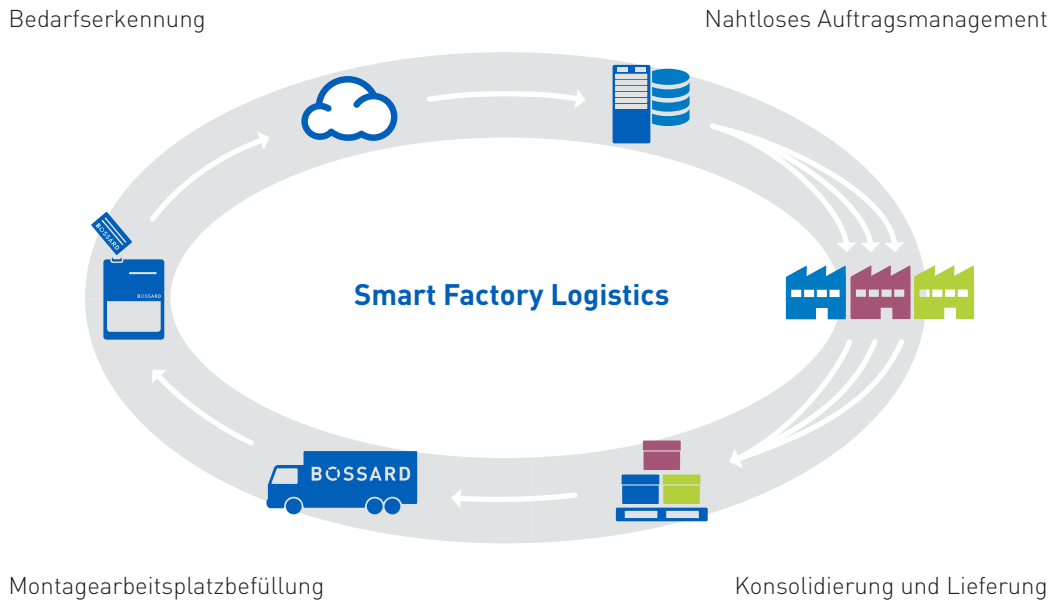

BOSSARD SMARTCARD

Einfache RFID-Lösung

Bossard SmartCard ist eine Kombination zwischen dem ursprünglichen Kanban-Karteikartensystem und der neuesten RFID-Technologie. Das System kann einfach und schnell in jeden Produktionsprozess integriert werden.

MERKMALE**RFID-TECHNOLOGIE****HALBAUTOMATISCH****ADAPTIERBARKEIT** – Verwendung der bestehenden Infrastruktur**VERSORGUNG DIREKT AM MONTAGEARBEITSPLATZ****ARIMS** – Zugriff auf digitales Cockpit**IHR NUTZEN**

- Senkung Ihrer Gesamtbetriebskosten
- Erhöhung Ihrer Effizienz
- Steigerung Ihrer Rentabilität
- mehr Zeit für Kernaufgaben

BOSSARD SMARTCARD**DER BESTELLABLAUF MIT BOSSARD SMARTCARD**

1. Die Behälter sind durch ihre Etiketten einfach identifizierbar und ebenfalls mit einer RFID-Karte ausgestattet.
2. Ist der Mindestbestand erreicht, wird die RFID-Karte in den elektronischen Briefkasten geworfen und die Bestellinformationen werden automatisch an Bossard übermittelt.
3. Bossard konsolidiert die bestellten Artikel in eine Sendung und liefert diese zum Kunden.
4. Je nach Vereinbarung mit dem Kunden liefern wir das Material an den Wareneingang oder direkt an den Montagearbeitsplatz.