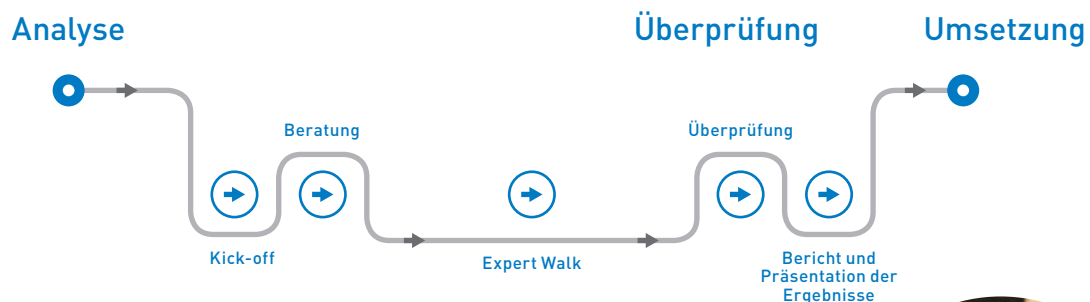

EXPERT WALK

Unsere Angebote und Servicepakete für Ihre effektive Optimierung

		BASIC	ADVANCED	SUPERIOR
ANALYSE	Fertigungslinienanalyse Eine systematische Analyse der gesamten Fertigungslinie vor Ort. Untersuchung der Montagetechnik, darunter Verbindungselemente, Montageprozesse und Werkzeuge.	✓	✓	✓
	Wertanalyse Einschätzung der Kosteneinsparung auf Grundlage des TCO-Grundsatzes.	✓	✓	✓
ÜBERPRÜFUNG	Technische Überprüfung Mögliche technische Verbesserungen werden überprüft. Entwicklung von Vorschlägen für neue und bewährte Lösungen. Die Beobachtungen werden in einem ausführlichen technischen Bericht erfasst.		✓	✓
	Vorlage von Vorschlägen Vorschlag inklusive Ergebnisse wird als Bericht und Präsentation vorgelegt. Bereitstellung physischer Proben.		✓	✓
UMSETZUNG	Umsetzungsplan Detaillierte Konstruktionsbeschreibung und Dokumentation der neuen Montagelösung.			✓
	Umsetzungsphase Unterstützung des Entwicklungsteams während der Umsetzungsphase des Vorschlags.			✓
	Umsetzungsbewertung Schulung bei Ihnen vor Ort oder bei uns.			✓

PROZESS EXPERT WALK