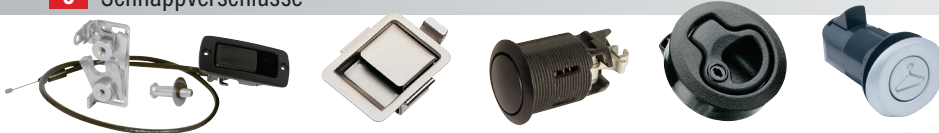

BEWÄHRTE TOUCH POINTS FÜR **Schutz und Sicherheit von Klappen und Verkleidungen**

■ Robuste, zuverlässige und vibrationsbeständige Verschlüsse schützen Klappen in Außenbereichen gegen unberechtigten Zugang, halten schwierigen Umgebungsbedingungen stand und reduzieren die Wartungskosten.

- Kompressionsverschlüsse für vibrationsfreies Schließen von Türen und Klappen
- Visuelle Anzeige der Offen-/Geschlossen-Position für eine höhere Sicherheit im Personenwagen
- Vielfältige werkzeug- und schlüsselbetätigte Verschlussoptionen
- Großes Angebot an EN 4545-konformen Verschlusslösungen
- Produkte aus rostbeständigem Stahl schützen vor Korrosion

A Kompressionsverschlüsse

B Riegelverschlüsse

C Schnappverschlüsse

D Positionier-Technologie und Scharniere

E Spannverschlüsse

F DZUS® Vierteldreh-Schnellverschlüsse

G Elektronische Verschlusslösungen

BOSSARD
Proven Productivity