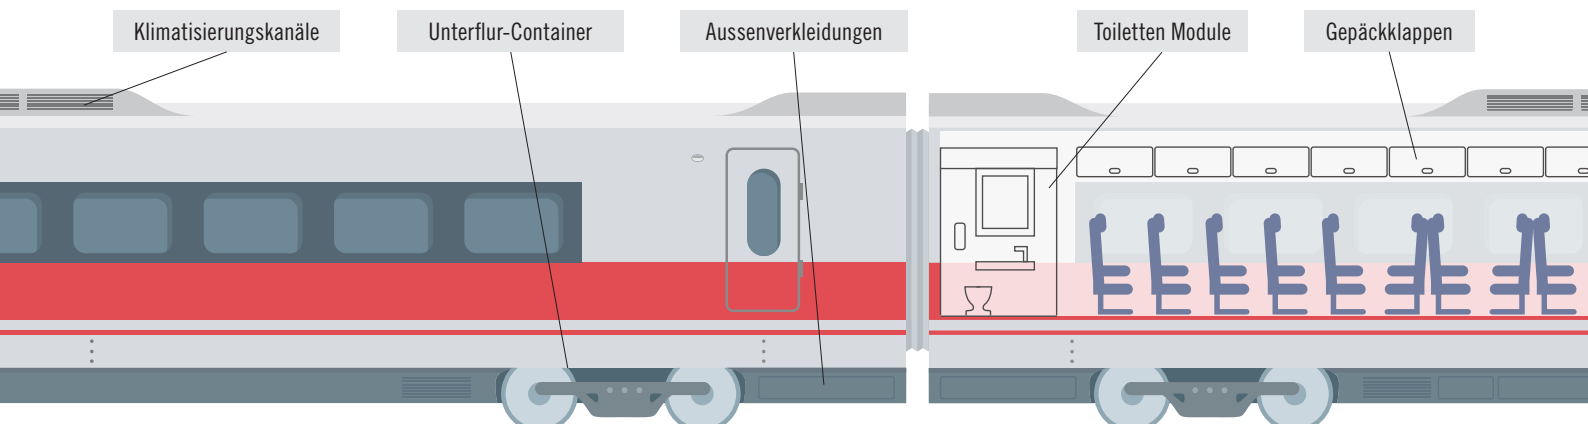

Erweiterte Funktionen mit bewährten Touch Points

SITZBEREICHE · GEPÄCKAUFBEWAHRUNG · BELEUCHTUNG · KLIMAPANLAGEN · BILDSCHIRME · KÜCHENBEREICHE · TOILETTEN MODULE

■ Als weltweit führendes Unternehmen für professionelle Verschlusslösungen und Positioniertechnologie verfügt Southco über ein umfassendes Produktangebot an Verschlüssen, Scharnieren und Positionierlösungen zur Verbesserung der Touch Points für den Endnutzer für ein breites Spektrum von Innen- und Außenanwendungen in Schienenfahrzeugen.

Southco ist seit Jahrzehnten der zuverlässige Lieferant für führende Erstausrüster von Schienenfahrzeugen und Experte für die einzigartigen Design-Herausforderungen und Anforderungen der Bahnindustrie.

- Globale Präsenz bei Fertigung und Lieferung sowie lokaler Support
- Informationsfluss von Ingenieur zu Ingenieur
- Programm-Management von der Konzeption bis zur Fertigung
- Erfüllung der neuesten Standards für die Sicherheit im Schienenverkehr