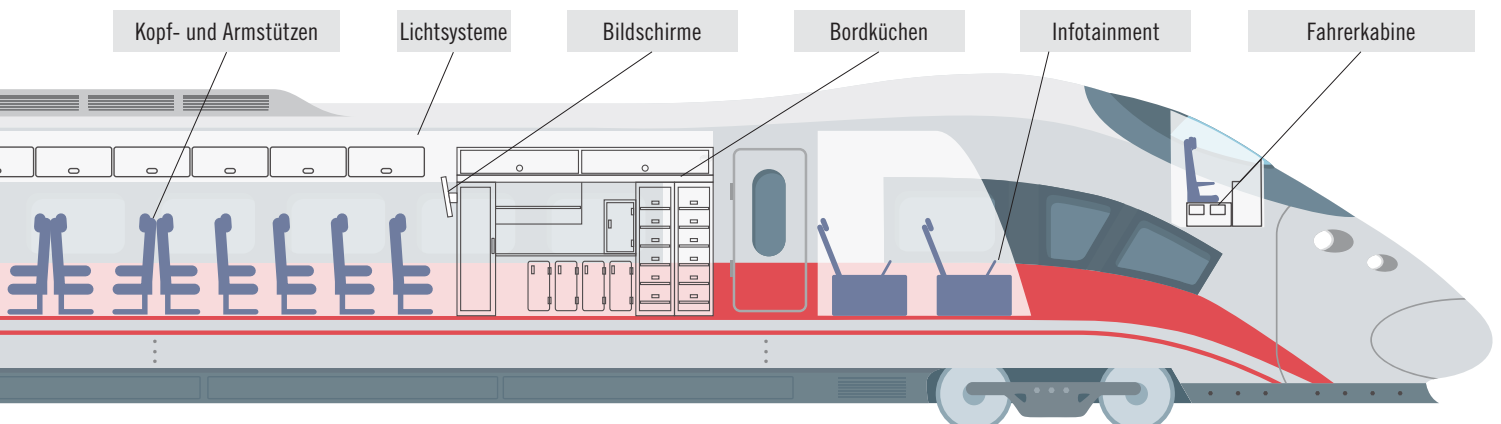

BEWÄHRTE TOUCH POINTS FÜR Reisekomfort und Bequemlichkeit

HAUBEN UND ZUGANGSKLAPPEN · LICHTSYSTEME · SYSTEME IM DECKENBEREICH · VERKLEIDUNGEN · UNTERFLUR-CONTAINER

■ Southco's Touch Point-Lösungen sorgen für einen positiven Ersteindruck sowie für die Optimierung von Komfort und Sicherheit und eine intuitive Bedienung für den Endnutzer.

- Positionierscharniere und Display-Träger halten Bildschirme, Arm- und Kopfstützen sicher in Position.
- Intelligente elektronische Verschlüsse sorgen für eine sichere Gepäckaufbewahrung und eine zuverlässige Zugangskontrolle für Mitarbeitern vorbehaltene Bereiche.
- Mehrpunkt-Verschlosssysteme vermeiden das Risiko fehlerhaften Schließens und bieten eine große Auswahl an Betätigungsoptionen.
- Schnellverschlüsse helfen, die Wartungskosten zu reduzieren.