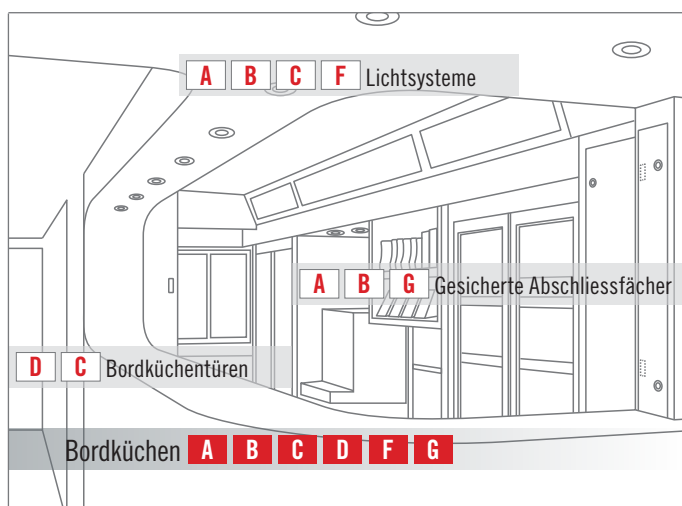

BEWÄHRTE TOUCH POINTS FÜR Reisekomfort und Bequemlichkeit

HAUBEN UND ZUGANGSKLAPPEN · LICHTSYSTEME · SYSTEME IM DECKENBEREICH · VERKLEIDUNGEN · UNTERFLUR-CONTAINER

■ Southco's Touch Point-Lösungen sorgen für einen positiven Ersteindruck sowie für die Optimierung von Komfort und Sicherheit und eine intuitive Bedienung für den Endnutzer.

- Positionierscharniere und Display-Träger halten Bildschirme, Arm- und Kopfstützen sicher in Position.
- Intelligente elektronische Verschlüsse sorgen für eine sichere Gepäckaufbewahrung und eine zuverlässige Zugangskontrolle für Mitarbeitern vorbehaltene Bereiche.
- Mehrpunkt-Verschlosssysteme vermeiden das Risiko fehlerhaften Schließens und bieten eine große Auswahl an Betätigungsoptionen.
- Schnellverschlüsse helfen, die Wartungskosten zu reduzieren.