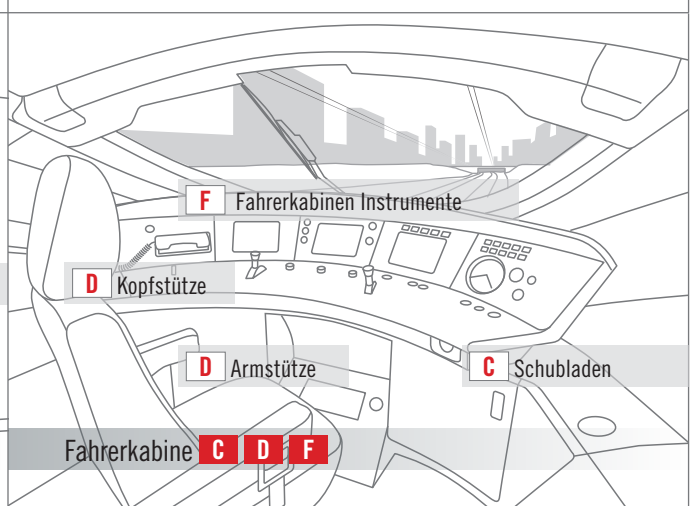

BEWÄHRTE TOUCH POINTS FÜR Reisekomfort und Bequemlichkeit

HAUBEN UND ZUGANGSKLAPPEN · LICHTSYSTEME · SYSTEME IM DECKENBEREICH · VERKLEIDUNGEN · UNTERFLUR-CONTAINER

■ Southco's Touch Point-Lösungen sorgen für einen positiven Ersteindruck sowie für die Optimierung von Komfort und Sicherheit und eine intuitive Bedienung für den Endnutzer.

- Positionierscharniere und Display-Träger halten Bildschirme, Arm- und Kopfstützen sicher in Position.
- Intelligente elektronische Verschlüsse sorgen für eine sichere Gepäckaufbewahrung und eine zuverlässige Zugangskontrolle für Mitarbeitern vorbehaltene Bereiche.
- Mehrpunkt-Verschlosssysteme vermeiden das Risiko fehlerhaften Schließens und bieten eine große Auswahl an Betätigungsoptionen.
- Schnellverschlüsse helfen, die Wartungskosten zu reduzieren.