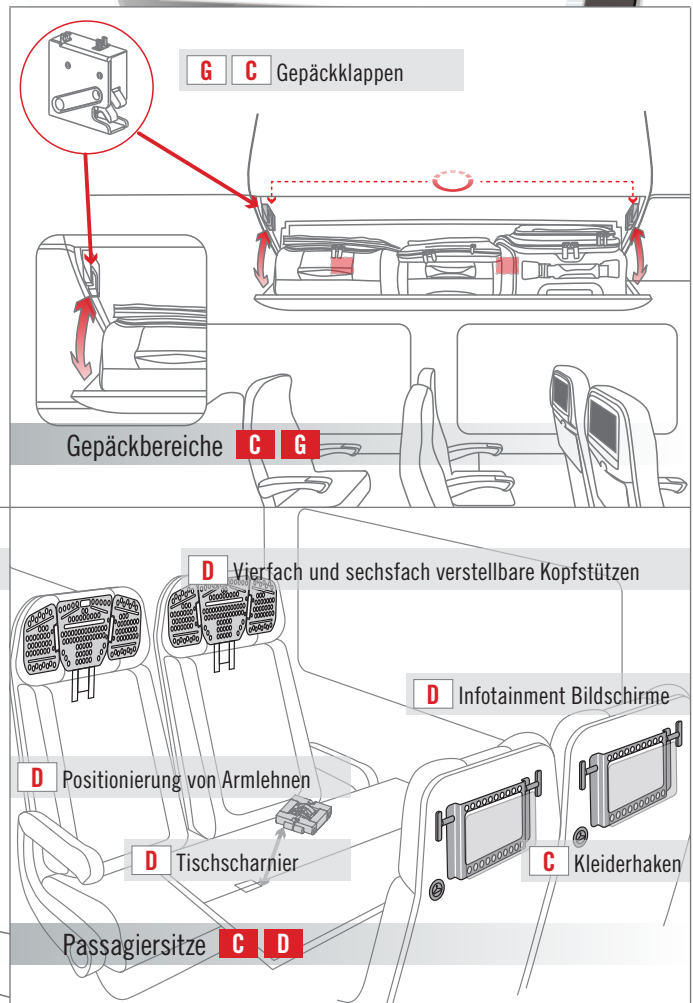

- Verbesserte Sicherheit von Klappen
- Optimierung von Wartungsvorgängen
- Verbesserter Reisekomfort für Fahrgäste
- Erfüllung von Sicherheitsstandards der Bahnindustrie

Erweiterte Funktionen mit bewährten Touch Points

SITZBEREICHE · GEPÄCKAUFBEWAHRUNG · BELEUCHTUNG · KLIMAPANLAGEN · BILDSCHIRME · KÜCHENBEREICHE · TOILETTEN MODULE

■ Als weltweit führendes Unternehmen für professionelle Verschlusslösungen und Positioniertechnologie verfügt Southco über ein umfassendes Produktangebot an Verschlüssen, Scharnieren und Positionierlösungen zur Verbesserung der Touch Points für den Endnutzer für ein breites Spektrum von Innen- und Außenanwendungen in Schienenfahrzeugen.

BEWÄHRTE TOUCH POINTS FÜR Reisekomfort und Bequemlichkeit

HAUBEN UND ZUGANGSKLAPPEN · LICHTSYSTEME · SYSTEME IM DECKENBEREICH · VERKLEIDUNGEN · UNTERFLUR-CONTAINER

■ Southco's Touch Point-Lösungen sorgen für einen positiven Ersteindruck sowie für die Optimierung von Komfort und Sicherheit und eine intuitive Bedienung für den Endnutzer.