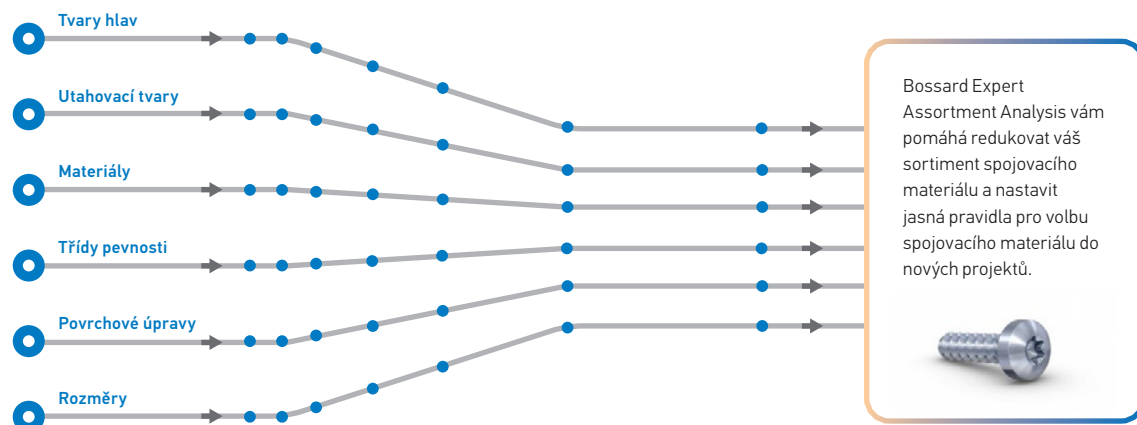

ASSEMBLY TECHNOLOGY EXPERT

Expert Assortment Analysis

Analýza sortimentu je analytický proces používaný k určení skupin spojovacího materiálu s potenciálem ke sjednocení. Pomocí ověřených metodologií, postupů a celkového auditu používaného spojovacího materiálu a montážních postupů, identifikují Bossard experti příležitosti k racionalizaci sortimentu.

Co je podstatou analýzy sortimentu?

EXPERT ASSORTMENT ANALYSIS

Naše nabídka servisních balíčků pro efektivní optimalizaci

BASIC	ADVANCED	SUPERIOR
<p>Analýza BOM (Bill-of-Material) Systematická analýza celého sortimentu spojovacího materiálu</p> <p>Kalkulace úspor nákladů Kalkulace úspor celkových nákladů na vlastnictví (TCO)</p> <p>Prezentace návrhů</p>	<p>Technická verifikace Verifikace celého sortimentu spojovacího materiálu s použitím fyzických vzorků</p> <p>Verifikace montážního procesu</p> <p>Analýza BOM (Bill-of-Material) Systematická analýza celého sortimentu spojovacího materiálu</p> <p>Kalkulace úspor nákladů Kalkulace úspor celkových nákladů na vlastnictví (TCO)</p> <p>Prezentace návrhů</p>	<p>Plán implementace Vytvoření projektového týmu a nastavení priorit</p> <p>Podpora implementace Podpora R&D týmu v průběhu celé implementace</p> <p>Zhodnocení implementace</p> <p>Technická verifikace Verifikace celého sortimentu spojovacího materiálu s použitím fyzických vzorků</p> <p>Verifikace montážního procesu</p> <p>Analýza BOM (Bill-of-Material) Systematická analýza celého sortimentu spojovacího materiálu</p> <p>Kalkulace úspor nákladů Kalkulace úspor celkových nákladů na vlastnictví (TCO)</p> <p>Prezentace návrhů</p>

Definuje spojovací prvky s potenciálem ke sjednocení.

Zefektivnění nákupu, skladování a montáže

Definuje preferovaný sortiment spojovacího materiálu pro nové projekty.

Vyšší produktivita

Použití Bossard Expert Assortment Analysis má podstatný vliv na vaši celkovou produktivitu. Vyzkoušejte to!