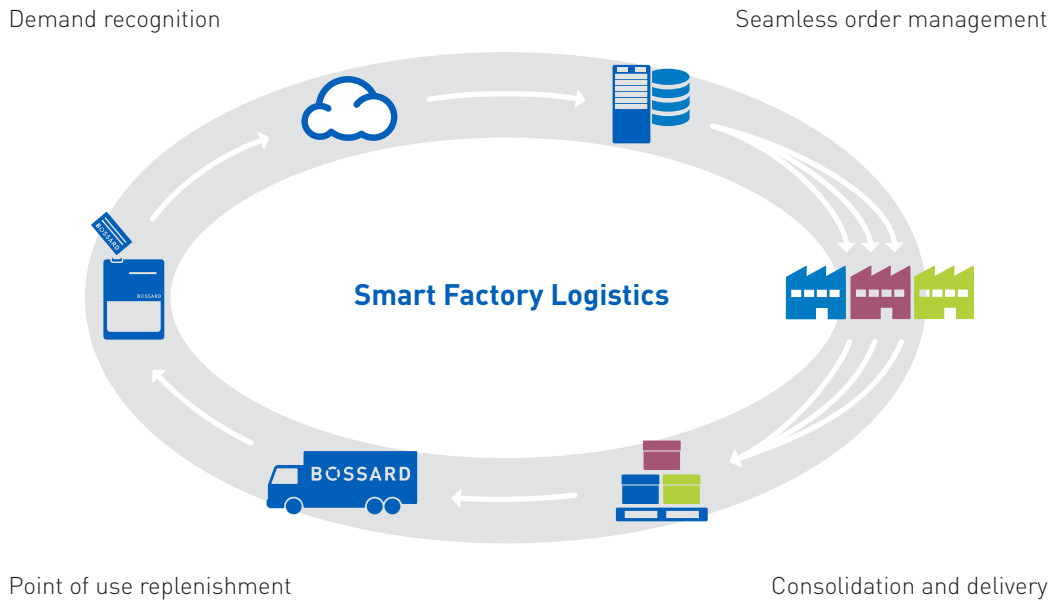

BOSSARD SMARTCARD

使用 BOSSARD SMARTCARD 的订购流程

1. 盒子均使用标签便于识别，也配备了 RFID 卡。
2. 当达到最低库存水平后，将RFID卡投入电子信箱，订单信息数据会自动发送给Bossard。
3. Bossard会整合订购的物料，合并到一次配送中发送给客户。
4. 我们将根据预先定义的协议，把物料配送至卸货平台或者直接交付到使用点。

若需要关于 Bossard 智能工厂物流的更多信息，请参考我们的主要手册。