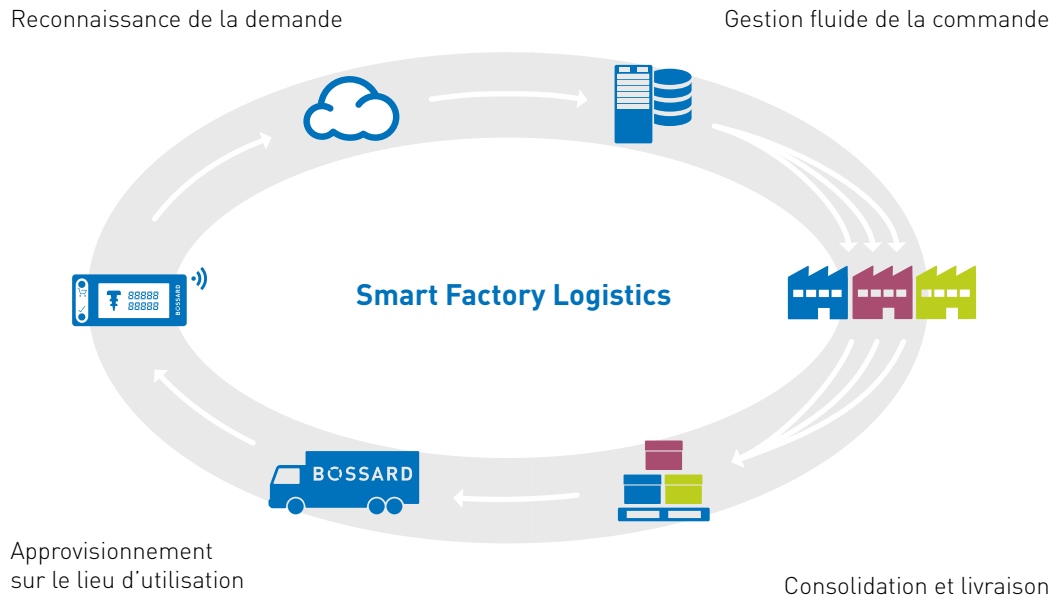

**BOSSARD SMARTLABEL**

# Flexible – transparent – adaptable

SmartLabel est une étiquette intelligente qui peut être fixée sur n'importe quel bac de stockage. Elle affiche des informations pertinentes sur les produits ainsi que le statut de commande en temps réel et la date de livraison. Les utilisateurs peuvent également traiter des commandes directement sur le lieu d'utilisation en appuyant simplement sur un bouton. L'affichage SmartLabel est basé sur la technologie e-paper. Il est facile à lire quelles que soient les conditions d'éclairage et la longue durée de vie de la batterie garantit une maintenance minimale.

**BOSSARD SMARTLABEL****PROCESSUS DE COMMANDE AVEC BOSSARD SMARTLABEL**

1. Le bouton de commande sur l'étiquette est pressé quand le niveau minimum est atteint.
2. Les données sont automatiquement envoyées à Bossard en ligne, où elle seront traitées. Le statut de la commande et la date de livraison apparaissent ensuite automatiquement sur l'étiquette.
3. Bossard consolide les articles commandés en une seule expédition qui est envoyée au client. Tout au long de l'ensemble du processus, le dernier statut continue à apparaître sur l'étiquette.
4. Selon l'accord prédéfini, nous livrons le matériel soit à quai soit directement au lieu d'utilisation.