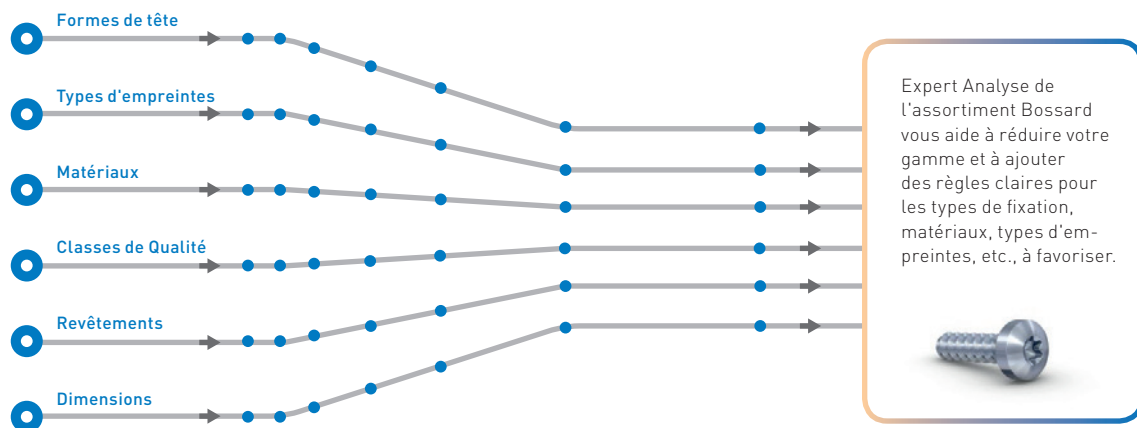

**ASSEMBLY TECHNOLOGY EXPERT**

Expert Analyse de l'Assortiment

L'analyse de la gamme est un procédé analytique utilisé pour déterminer le bien-fondé de l'ajout, du maintien ou de la standardisation des fixations dans le procédé d'assemblage. Grâce aux méthodologies et techniques de la Proven Productivity, les experts de Bossard identifient les opportunités de rationalisation en réalisant un audit poussé de l'application des fixations.

En quoi consiste l'Analyse de l'assortiment?

EXPERT ANALYSE DE L'ASSORTIMENT

Notre offre et nos packs service pour une optimisation efficace

		BASIC	AVANCÉ	SUPÉRIEUR
ANALYSE	Analyse de la nomenclature Une analyse systématique de la gamme complète des éléments de fixation.	✓	✓	✓
	Analyse de valeur Estimation des économies basée sur le principe du coût total d'acquisition. Présentation des propositions.	✓	✓	✓
VÉRIFICATION	Vérification technique Vérification des propositions sur les procédés de fixation du client ainsi que de la nomenclature des fixations dans les dessins.		✓	✓
	Présentation des propositions Une proposition avec résultats est exposée dans un rapport et une présentation. Mise à disposition d'échantillons.		✓	✓
MISE EN PLACE	Programme de mise en place Création d'une équipe dédiée au projet et définition des priorités.			✓
	Accompagnement lors de la Mise en place en Production Instructions d'assemblage et d'utilisation. Accompagnement de l'équipe de développement et R&D pendant la phase de mise en place.			✓
	Examen de la mise en place Formation sur/hors site			✓

Rationalisation des fixations cruciale pour le coût total d'acquisition. Avec Expert Assortment Analysis de Bossard, vous bénéficiez d'avantages mesurables et variés :

Élimination des éléments non nécessaires